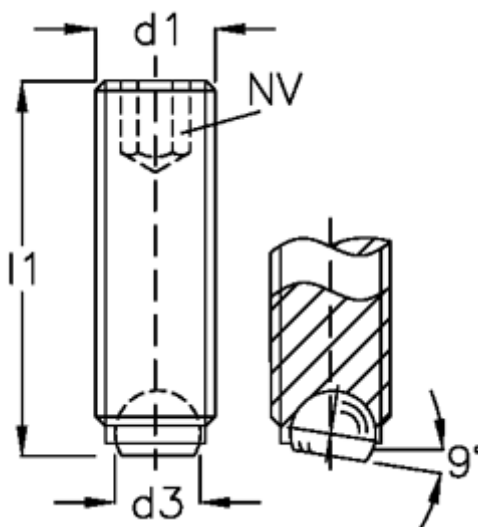

Varenummer: 209056811  
Beskrivelse: E+G Kuglespændeskruer  
GN 605-M12-40-BN

## Mål

d1	= M12
d2	= 8.0
d3	= 7.2
Indvendig sekskant	= 6
l1	= 40